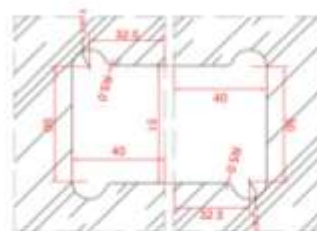

ACABADOS:

GL-104LP LATON CROMO BRILLO

GL-105L

BISAGRA LATERAL DESPLAZADA
 PARA VIDRIO DE 6MM - 8MM

ACABADOS:

GL-105LP LATON CROMO BRILLO

GL-102LR
BISAGRA DOBLE 180° ANGULO REGULABLE

PARA VIDRIO DE 8MM - 12MM