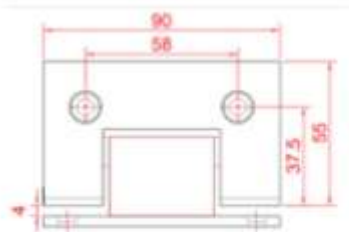

BISAGRAS

GL-101
BISAGRA LATERAL CENTRADA
 PARA VIDRIO DE 8MM - 12MM

ACABADOS:

GL-101S AISI 304 SATINADO
GL-101P AISI 304 BRILLO
GL-101NE AISI 304 NEGRO
GL-101CB LATON CROMO BRILLO

GL-102
BISAGRA DOBLE 180°
 PARA VIDRIO DE 8MM - 12MM