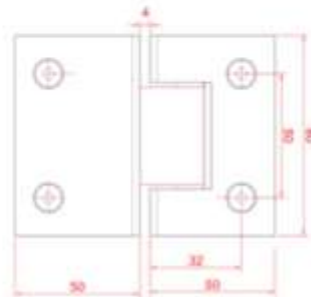

GL-101L

BISAGRA LATERAL CENTRADA
PARA VIDRIO DE 6MM - 8MM

ACABADOS:

GL-101LP LATON CROMO BRILLO