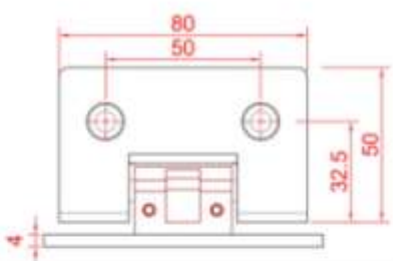

GL-104LR

BISAGRA DOBLE 90° ANGULO REGULABLE

PARA VIDRIO DE 8MM - 12MM

ACABADOS:

GL-104LRP LATON CROMO BRILLO