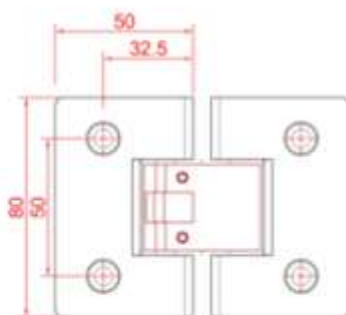

ACABADOS:

GL-104LP LATON CROMO BRILLO

GL-105L

BISAGRA LATERAL DESPLAZADA
 PARA VIDRIO DE 6MM - 8MM

ACABADOS:

GL-105LP LATON CROMO BRILLO

GL-102LR
BISAGRA DOBLE 180° ANGULO REGULABLE

PARA VIDRIO DE 8MM - 12MM