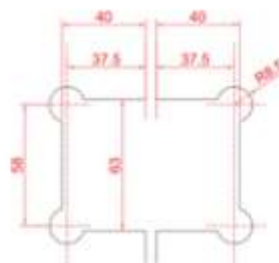

GL-104

BISAGRA DOBLE 90°
PARA VIDRIO DE 8MM - 12MM

ACABADOS:

GL-104S AISI 304 SATINADO
GL-104P AISI 304 BRILLO

GL-104NE AISI 304 NEGRO