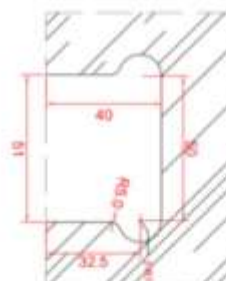

GL-104LR

BISAGRA DOBLE 90° ANGULO REGULABLE

PARA VIDRIO DE 8MM - 12MM

ACABADOS:

GL-104LRP LATON CROMO BRILLO