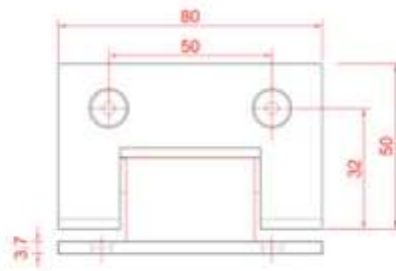

GL-101L

BISAGRA LATERAL CENTRADA
PARA VIDRIO DE 6MM - 8MM

ACABADOS:

GL-101LP LATON CROMO BRILLO

GL-102L

BISAGRA DOBLE 180°
PARA VIDRIO DE 6MM - 8MM

ACABADOS:

GL-102LP LATON CROMO BRILLO

GL-104L

BISAGRA DOBLE 90°
PARA VIDRIO DE 6MM - 8MM

ACABADOS:

GL-104LP LATON CROMO BRILLO

GL-105L

BISAGRA LATERAL DESPLAZADA
PARA VIDRIO DE 6MM - 8MM

ACABADOS:

GL-105LP LATON CROMO BRILLO