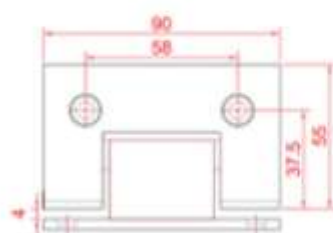

GL-105

BISAGRA LATERAL DESPLAZADA
PARA VIDRIO DE 8MM - 12MM

ACABADOS:

GL-105S AISI 304 SATINADO
GL-105P AISI 304 BRILLO

GL-105NE AISI 304 NEGRO
GL-105CB LATON CROMO BRILLO