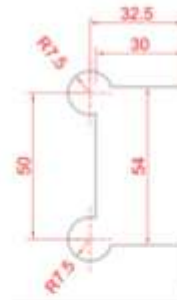

BISAGRAS

GL-101
BISAGRA LATERAL CENTRADA
 PARA VIDRIO DE 8MM - 12MM

ACABADOS:

GL-101S AISI 304 SATINADO
GL-101P AISI 304 BRILLO
GL-101NE AISI 304 NEGRO
GL-101CB LATON CROMO BRILLO

GL-102
BISAGRA DOBLE 180°
 PARA VIDRIO DE 8MM - 12MM

GL-105
BISAGRA LATERAL DESPLAZADA
 PARA VIDRIO DE 8MM - 12MM

ACABADOS:

GL-105S AISI 304 SATINADO
GL-105P AISI 304 BRILLO
GL-105NE AISI 304 NEGRO
GL-105CB LATON CROMO BRILLO

GL-101L

BISAGRA LATERAL CENTRADA
 PARA VIDRIO DE 6MM - 8MM