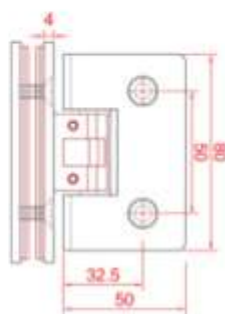

ACABADOS:

GL-104LP LATON CROMO BRILLO

GL-105L

BISAGRA LATERAL DESPLAZADA
 PARA VIDRIO DE 6MM - 8MM

ACABADOS:

GL-105LP LATON CROMO BRILLO

GL-102LR
BISAGRA DOBLE 180° ANGULO REGULABLE

PARA VIDRIO DE 8MM - 12MM

ACABADOS:

GL-102LRP LATON CROMO BRILLO

GL-104LR
BISAGRA DOBLE 90° ANGULO REGULABLE

PARA VIDRIO DE 8MM - 12MM

ACABADOS:

GL-104LRP LATON CROMO BRILLO

GL-105LR
BISAGRA LATERAL DESPLAZADA ANGULO REGULABLE

PARA VIDRIO DE 8MM - 12MM