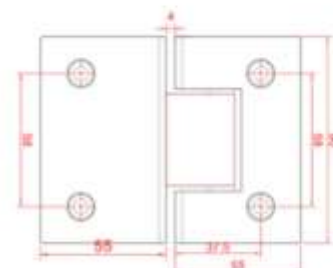

BISAGRAS

GL-101
BISAGRA LATERAL CENTRADA
 PARA VIDRIO DE 8MM - 12MM

ACABADOS:

GL-101S AISI 304 SATINADO
GL-101P AISI 304 BRILLO
GL-101NE AISI 304 NEGRO
GL-101CB LATON CROMO BRILLO

GL-102
BISAGRA DOBLE 180°
 PARA VIDRIO DE 8MM - 12MM