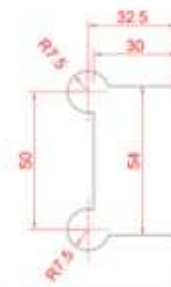

ACABADOS:

GL-104LP LATON CROMO BRILLO

GL-105L

BISAGRA LATERAL DESPLAZADA
 PARA VIDRIO DE 6MM - 8MM

ACABADOS:

GL-105LP LATON CROMO BRILLO

GL-102LR
BISAGRA DOBLE 180° ANGULO REGULABLE

PARA VIDRIO DE 8MM - 12MM