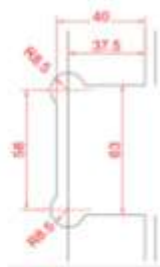

BISAGRAS

GL-101
BISAGRA LATERAL CENTRADA
 PARA VIDRIO DE 8MM - 12MM

ACABADOS:

GL-101S AISI 304 SATINADO
GL-101P AISI 304 BRILLO
GL-101NE AISI 304 NEGRO
GL-101CB LATON CROMO BRILLO

GL-102
BISAGRA DOBLE 180°
 PARA VIDRIO DE 8MM - 12MM

ACABADOS:

GL-102S AISI 304 SATINADO
GL-102P AISI 304 BRILLO
GL-102NE AISI 304 NEGRO
GL-102CB LATON CROMO BRILLO

GL-104
BISAGRA DOBLE 90°
 PARA VIDRIO DE 8MM - 12MM

ACABADOS:

GL-104S AISI 304 SATINADO
GL-104P AISI 304 BRILLO
GL-104NE AISI 304 NEGRO

GL-105
BISAGRA LATERAL DESPLAZADA
 PARA VIDRIO DE 8MM - 12MM

ACABADOS:

GL-105S AISI 304 SATINADO
GL-105P AISI 304 BRILLO
GL-105NE AISI 304 NEGRO
GL-105CB LATON CROMO BRILLO

GL-101L

BISAGRA LATERAL CENTRADA
 PARA VIDRIO DE 6MM - 8MM