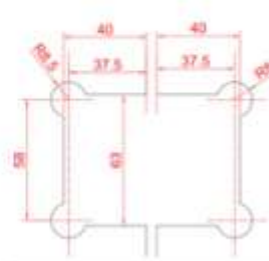

BISAGRAS

GL-101
BISAGRA LATERAL CENTRADA
 PARA VIDRIO DE 8MM - 12MM

ACABADOS:

GL-101S AISI 304 SATINADO
GL-101P AISI 304 BRILLO
GL-101NE AISI 304 NEGRO
GL-101CB LATON CROMO BRILLO

GL-102
BISAGRA DOBLE 180°
 PARA VIDRIO DE 8MM - 12MM