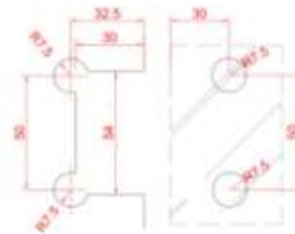

GL-102L

BISAGRA DOBLE 180°
PARA VIDRIO DE 6MM - 8MM

ACABADOS:

GL-102LP LATON CROMO BRILLO