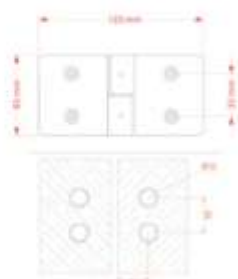

ACABADOS:

GL-102LRP LATON CROMO BRILLO

GL-104LR
BISAGRA DOBLE 90° ANGULO REGULABLE

PARA VIDRIO DE 8MM - 12MM

ACABADOS:

GL-104LRP LATON CROMO BRILLO

GL-105LR
BISAGRA LATERAL DESPLAZADA ANGULO REGULABLE

PARA VIDRIO DE 8MM - 12MM

ACABADOS:

GL-105LRP LATON CROMO BRILLO

GL-L107
BISAGRA DOBLE 180 GRADOS ELEVABLE

PARA VIDRIO DE 6MM - 8MM

ACABADOS:

GL-L107I LATON CROMO BRILLO IZQUIERDA
GL-L107D LATON CROMO BRILLO DERECHA
GL-L108
BISAGRA PARED-VIDRIO ELEVABLE