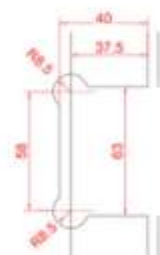

BISAGRAS

GL-101
BISAGRA LATERAL CENTRADA
 PARA VIDRIO DE 8MM - 12MM

ACABADOS:

GL-101S AISI 304 SATINADO
GL-101P AISI 304 BRILLO
GL-101NE AISI 304 NEGRO
GL-101CB LATON CROMO BRILLO

GL-102
BISAGRA DOBLE 180°
 PARA VIDRIO DE 8MM - 12MM

ACABADOS:

GL-102S AISI 304 SATINADO
GL-102P AISI 304 BRILLO
GL-102NE AISI 304 NEGRO
GL-102CB LATON CROMO BRILLO

GL-104
BISAGRA DOBLE 90°
 PARA VIDRIO DE 8MM - 12MM

ACABADOS:

GL-104S AISI 304 SATINADO
GL-104P AISI 304 BRILLO
GL-104NE AISI 304 NEGRO

GL-105
BISAGRA LATERAL DESPLAZADA
 PARA VIDRIO DE 8MM - 12MM

ACABADOS:

GL-105S AISI 304 SATINADO
GL-105P AISI 304 BRILLO
GL-105NE AISI 304 NEGRO
GL-105CB LATON CROMO BRILLO

GL-101L

BISAGRA LATERAL CENTRADA
 PARA VIDRIO DE 6MM - 8MM