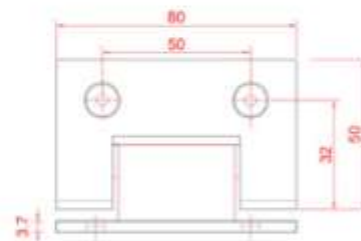

ACABADOS:

GL-104LP LATON CROMO BRILLO

GL-105L

BISAGRA LATERAL DESPLAZADA
 PARA VIDRIO DE 6MM - 8MM

ACABADOS:

GL-105LP LATON CROMO BRILLO

GL-102LR
BISAGRA DOBLE 180° ANGULO REGULABLE

PARA VIDRIO DE 8MM - 12MM