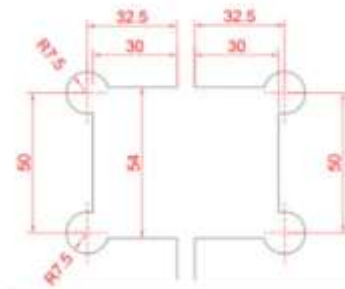

GL-101L

BISAGRA LATERAL CENTRADA
PARA VIDRIO DE 6MM - 8MM

ACABADOS:

GL-101LP LATON CROMO BRILLO