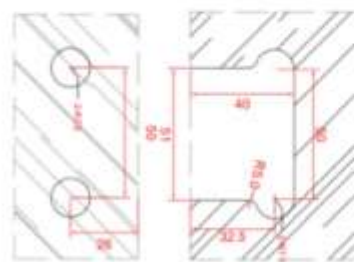

GL-102LR

BISAGRA DOBLE 180° ANGULO REGULABLE

PARA VIDRIO DE 8MM - 12MM

ACABADOS:

GL-102LRP LATON CROMO BRILLO