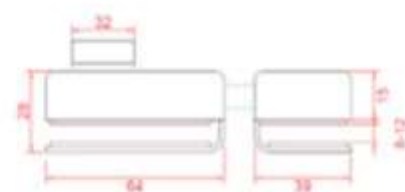

GL-W532

CERRADURA + CERRADERO A VIDRIO

CERRADURA Y CERRADERO PARA VIDRIO DE 8 A 12MM

ACABADOS:

GL-W532S AISI 304 SATINADO
GL-W532P AISI 304 BRILLO

INCLUYE: CERRADERO A JUEGO