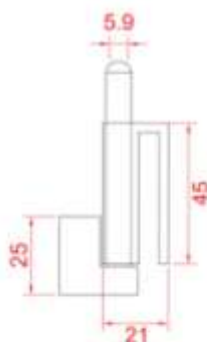

CERRADURAS

GL-W529

CERRADURA

CERRADURA PARA VIDRIO DE 8 A 12MM

ACABADOS:

GL-W529S ZINC SATINADO
GL-W529P ZINC CROMO BRILLO

INCLUYE: CERRADERO A MARCO

GL-W530

CERRADURA + CERRADERO A VIDRIO

CERRADURA Y CERRADERO PARA VIDRIO DE 8 A 12MM

ACABADOS:

GL-W530S ZINC SATINADO
GL-W530P ZINC CROMO BRILLO

INCLUYE: CERRADERO A JUEGO

GL-W531

CERRADURA

CERRADURA PARA VIDRIO DE 8 A 10MM