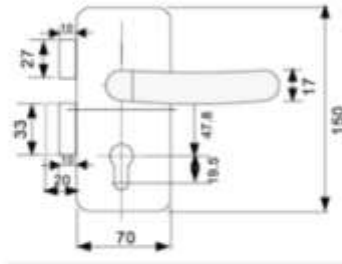

INCLUYE: CERRADERO A JUEGO

CERRADURAS

GL-W501

**CERRADURA CON DOBLE MANILLA
FABRICADO EN ACERO INOXIDABLE 304**
PARA VIDRIO DE 10MM - 12MM

ACABADOS:

GL-W501S AISI 304 SATINADO
GL-W501P AISI 304 BRILLO
GL-W501NE AISI 304 NEGRO