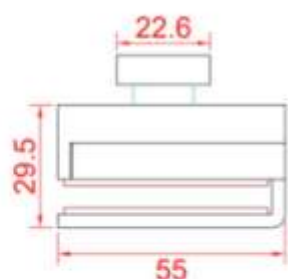

CERRADURAS

GL-W529

CERRADURA

CERRADURA PARA VIDRIO DE 8 A 12MM

ACABADOS:

GL-W529S ZINC SATINADO
GL-W529P ZINC CROMO BRILLO

INCLUYE: CERRADERO A MARCO

GL-W530

CERRADURA + CERRADERO A VIDRIO

CERRADURA Y CERRADERO PARA VIDRIO DE 8 A 12MM

ACABADOS:

GL-W530S ZINC SATINADO
GL-W530P ZINC CROMO BRILLO

INCLUYE: CERRADERO A JUEGO

GL-W531

CERRADURA

CERRADURA PARA VIDRIO DE 8 A 10MM