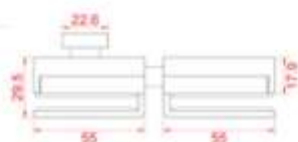

CERRADURAS

GL-W529

CERRADURA

CERRADURA PARA VIDRIO DE 8 A 12MM

ACABADOS:

GL-W529S ZINC SATINADO
GL-W529P ZINC CROMO BRILLO

INCLUYE: CERRADERO A MARCO

GL-W530

CERRADURA + CERRADERO A VIDRIO

CERRADURA Y CERRADERO PARA VIDRIO DE 8 A 12MM

ACABADOS:

GL-W530S ZINC SATINADO
GL-W530P ZINC CROMO BRILLO

INCLUYE: CERRADERO A JUEGO

GL-W531

CERRADURA

CERRADURA PARA VIDRIO DE 8 A 10MM

INCLUYE: CERRADERO A JUEGO

CERRADURAS

GL-W501

**CERRADURA CON DOBLE MANILLA
FABRICADO EN ACERO INOXIDABLE 304**
PARA VIDRIO DE 10MM - 12MM

ACABADOS:

GL-W501S AISI 304 SATINADO
GL-W501P AISI 304 BRILLO
GL-W501NE AISI 304 NEGRO