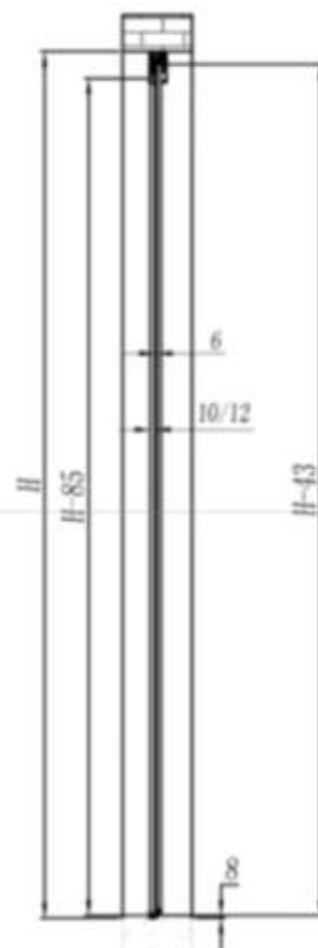

MEDIDAS PARA INSTALACIÓN A PARED:

ANCHO DEL VIDRIO:  $W + 60$  MM  
ALTURA DEL VIDRIO:  $H + 28$  MM

PERFIL DE ALUMINIO

JUEGO COMPLETO DE ACCESORIOS CON CIERRE SUAVE (SOFT CLOSING) Y GUIADOR

TAPAS DE ALUMINIO

**GL-801 - GL-802** SISTEMA DE PUERTA CORREDERA DE 90 KG CON SOFT CLOSING

MEDIDAS PARA INSTALACIÓN A TECHO

ANCHO DEL VIDRIO:  $W + 30$  MM  
ALTURA DEL VIDRIO:  $H - 45$  MM

PERFIL DE ALUMINIO

JUEGO COMPLETO DE ACCESORIOS CON CIERRE SUAVE (SOFT CLOSING) Y GUIADOR

TAPAS DE ALUMINIO

**GL-803 - GL-804 SISTEMA DE PUERTA CORREDERA + FIJO DE 90 KG CON SOFT CLOSING**

MEDIDAS PARA INSTALACIÓN A TECHO

ALTURA DE LA PUERTA DE VIDRIO:  $H - 43$  MM  
 ANCHO DE LA PUERTA DE VIDRIO:  $W / 2 + 28$  MM  
 ALTURA DEL VIDRIO FIJO:  $H - 85$  MM  
 ANCHO DEL VIDRIO FIJO:  $W / 2 - 4$  MM