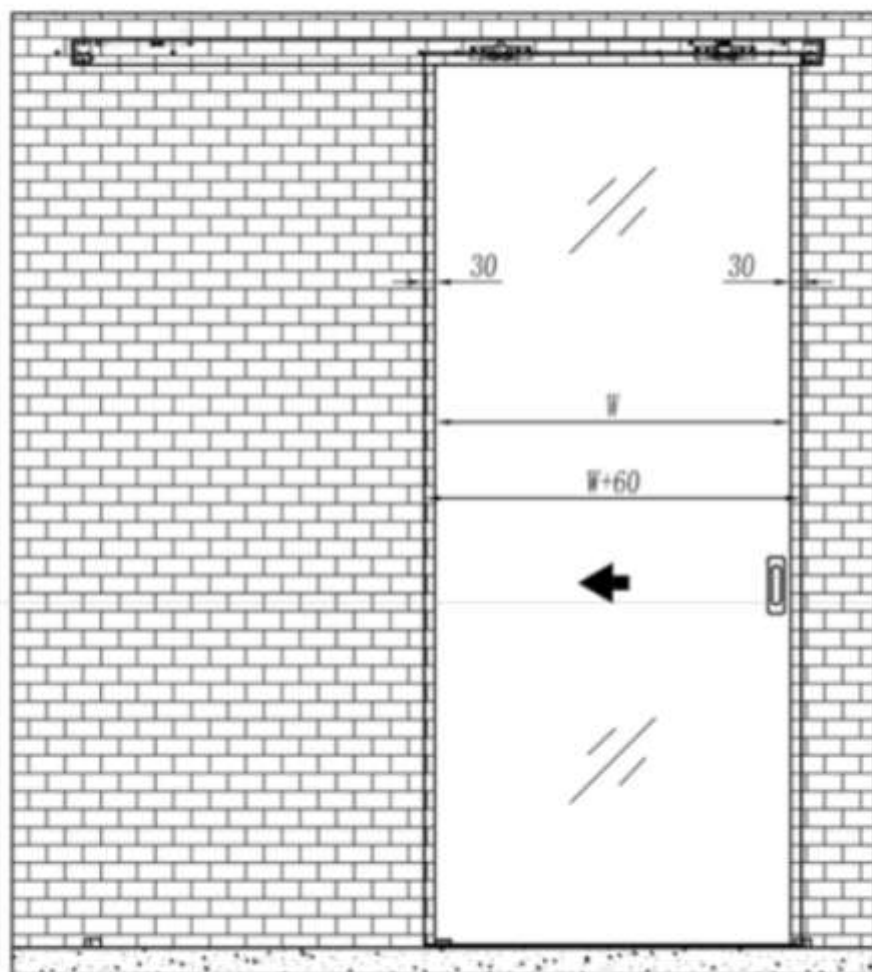

# CORREDERA ALUMINIO

**GL-801 GL-802**

PUERTA CORREDERA DE ALUMINIO CON CIERRE SUAVE (SOFT CLOSING)

**GL-803 GL-804**

PUERTA CORREDERA DE ALUMINIO + FIJO CON CIERRE SUAVE (SOFT CLOSING)

**GL-801 - GL-802** SISTEMA DE PUERTA CORREDERA DE 90 KG CON SOFT CLOSING

MEDIDAS PARA INSTALACIÓN A PARED:

ANCHO DEL VIDRIO:  $W + 60$  MM  
ALTURA DEL VIDRIO:  $H + 28$  MM

PERFIL DE ALUMINIO

JUEGO COMPLETO DE ACCESORIOS CON CIERRE SUAVE (SOFT CLOSING) Y GUIADOR

TAPAS DE ALUMINIO

**GL-801 - GL-802** SISTEMA DE PUERTA CORREDERA DE 90 KG CON SOFT CLOSING

MEDIDAS PARA INSTALACIÓN A TECHO

ANCHO DEL VIDRIO:  $W + 30$  MM  
ALTURA DEL VIDRIO:  $H - 45$  MM

PERFIL DE ALUMINIO

JUEGO COMPLETO DE ACCESORIOS CON CIERRE SUAVE (SOFT CLOSING) Y GUIADOR

TAPAS DE ALUMINIO

**GL-803 - GL-804 SISTEMA DE PUERTA CORREDERA + FIJO DE 90 KG CON SOFT CLOSING**

MEDIDAS PARA INSTALACIÓN A TECHO

ALTURA DE LA PUERTA DE VIDRIO:  $H - 43$  MM  
 ANCHO DE LA PUERTA DE VIDRIO:  $W / 2 + 28$  MM  
 ALTURA DEL VIDRIO FIJO:  $H - 85$  MM  
 ANCHO DEL VIDRIO FIJO:  $W / 2 - 4$  MM