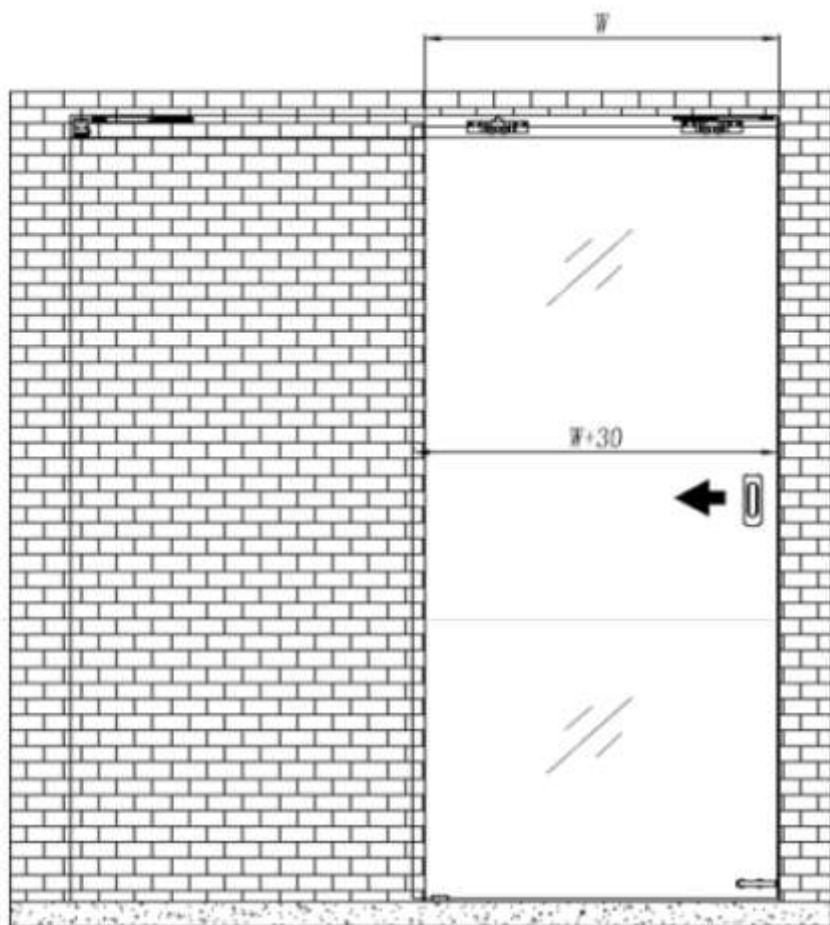

MEDIDAS PARA INSTALACIÓN A PARED:

ANCHO DEL VIDRIO:  $W + 60$  MM  
ALTURA DEL VIDRIO:  $H + 28$  MM

PERFIL DE ALUMINIO

JUEGO COMPLETO DE ACCESORIOS CON CIERRE SUAVE (SOFT CLOSING) Y GUIADOR

TAPAS DE ALUMINIO

**GL-801 - GL-802** SISTEMA DE PUERTA CORREDERA DE 90 KG CON SOFT CLOSING

MEDIDAS PARA INSTALACIÓN A TECHO

ANCHO DEL VIDRIO:  $W + 30$  MM  
ALTURA DEL VIDRIO:  $H - 45$  MM

PERFIL DE ALUMINIO

JUEGO COMPLETO DE ACCESORIOS CON CIERRE SUAVE (SOFT CLOSING) Y GUIADOR

TAPAS DE ALUMINIO

**GL-803 - GL-804 SISTEMA DE PUERTA CORREDERA + FIJO DE 90 KG CON SOFT CLOSING**

MEDIDAS PARA INSTALACIÓN A TECHO

ALTURA DE LA PUERTA DE VIDRIO:  $H - 43$  MM  
 ANCHO DE LA PUERTA DE VIDRIO:  $W / 2 + 28$  MM  
 ALTURA DEL VIDRIO FIJO:  $H - 85$  MM  
 ANCHO DEL VIDRIO FIJO:  $W / 2 - 4$  MM