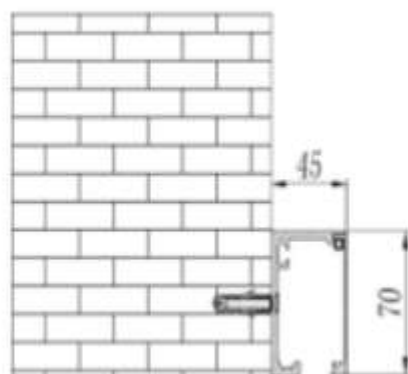

MEDIDAS PARA INSTALACIÓN A PARED:

ANCHO DEL VIDRIO:  $W + 60$  MM  
ALTURA DEL VIDRIO:  $H + 28$  MM

PERFIL DE ALUMINIO

JUEGO COMPLETO DE ACCESORIOS CON CIERRE SUAVE (SOFT CLOSING) Y GUIADOR

TAPAS DE ALUMINIO

**GL-801 - GL-802** SISTEMA DE PUERTA CORREDERA DE 90 KG CON SOFT CLOSING

MEDIDAS PARA INSTALACIÓN A TECHO

ANCHO DEL VIDRIO:  $W + 30$  MM  
ALTURA DEL VIDRIO:  $H - 45$  MM

PERFIL DE ALUMINIO

JUEGO COMPLETO DE ACCESORIOS CON CIERRE SUAVE (SOFT CLOSING) Y GUIADOR

TAPAS DE ALUMINIO

**GL-803 - GL-804 SISTEMA DE PUERTA CORREDERA + FIJO DE 90 KG CON SOFT CLOSING**

MEDIDAS PARA INSTALACIÓN A TECHO

ALTURA DE LA PUERTA DE VIDRIO:  $H - 43$  MM  
 ANCHO DE LA PUERTA DE VIDRIO:  $W / 2 + 28$  MM  
 ALTURA DEL VIDRIO FIJO:  $H - 85$  MM  
 ANCHO DEL VIDRIO FIJO:  $W / 2 - 4$  MM