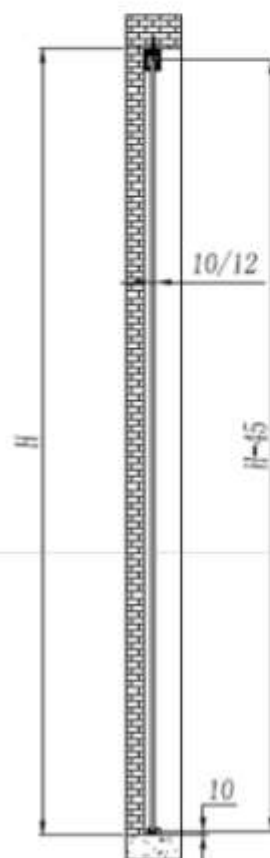

MEDIDAS PARA INSTALACIÓN A PARED:

ANCHO DEL VIDRIO:  $W + 60$  MM  
ALTURA DEL VIDRIO:  $H + 28$  MM

PERFIL DE ALUMINIO

JUEGO COMPLETO DE ACCESORIOS CON CIERRE SUAVE (SOFT CLOSING) Y GUIADOR

TAPAS DE ALUMINIO

**GL-801 - GL-802** SISTEMA DE PUERTA CORREDERA DE 90 KG CON SOFT CLOSING

MEDIDAS PARA INSTALACIÓN A TECHO

ANCHO DEL VIDRIO:  $W + 30$  MM  
ALTURA DEL VIDRIO:  $H - 45$  MM

PERFIL DE ALUMINIO

JUEGO COMPLETO DE ACCESORIOS CON CIERRE SUAVE (SOFT CLOSING) Y GUIADOR

TAPAS DE ALUMINIO

**GL-803 - GL-804 SISTEMA DE PUERTA CORREDERA + FIJO DE 90 KG CON SOFT CLOSING**

MEDIDAS PARA INSTALACIÓN A TECHO

ALTURA DE LA PUERTA DE VIDRIO:  $H - 43$  MM  
 ANCHO DE LA PUERTA DE VIDRIO:  $W / 2 + 28$  MM  
 ALTURA DEL VIDRIO FIJO:  $H - 85$  MM  
 ANCHO DEL VIDRIO FIJO:  $W / 2 - 4$  MM