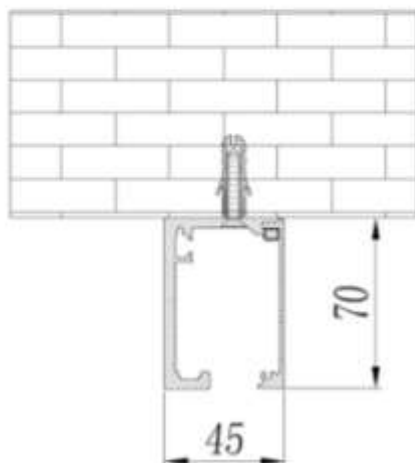

MEDIDAS PARA INSTALACIÓN A PARED:

ANCHO DEL VIDRIO:  $W + 60$  MM  
ALTURA DEL VIDRIO:  $H + 28$  MM

PERFIL DE ALUMINIO

JUEGO COMPLETO DE ACCESORIOS CON CIERRE SUAVE (SOFT CLOSING) Y GUIADOR

TAPAS DE ALUMINIO

**GL-801 - GL-802** SISTEMA DE PUERTA CORREDERA DE 90 KG CON SOFT CLOSING

MEDIDAS PARA INSTALACIÓN A TECHO

ANCHO DEL VIDRIO:  $W + 30$  MM  
ALTURA DEL VIDRIO:  $H - 45$  MM

PERFIL DE ALUMINIO

JUEGO COMPLETO DE ACCESORIOS CON CIERRE SUAVE (SOFT CLOSING) Y GUIADOR

TAPAS DE ALUMINIO

**GL-803 - GL-804 SISTEMA DE PUERTA CORREDERA + FIJO DE 90 KG CON SOFT CLOSING**

MEDIDAS PARA INSTALACIÓN A TECHO

ALTURA DE LA PUERTA DE VIDRIO:  $H - 43$  MM  
 ANCHO DE LA PUERTA DE VIDRIO:  $W / 2 + 28$  MM  
 ALTURA DEL VIDRIO FIJO:  $H - 85$  MM  
 ANCHO DEL VIDRIO FIJO:  $W / 2 - 4$  MM