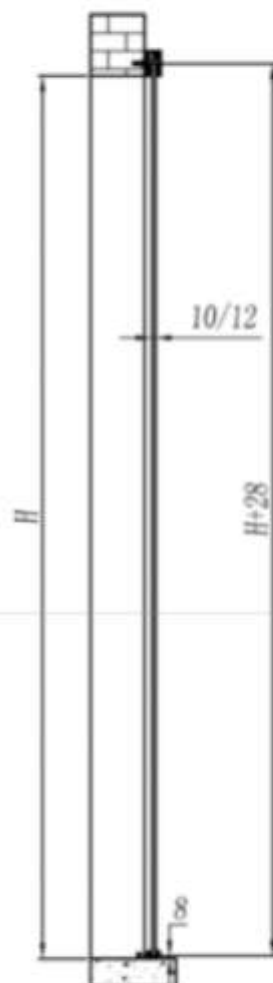

# CORREDERA ALUMINIO

**GL-801 GL-802**

PUERTA CORREDERA DE ALUMINIO CON CIERRE SUAVE (SOFT CLOSING)

**GL-803 GL-804**

PUERTA CORREDERA DE ALUMINIO + FIJO CON CIERRE SUAVE (SOFT CLOSING)

**GL-801 - GL-802** SISTEMA DE PUERTA CORREDERA DE 90 KG CON SOFT CLOSING

MEDIDAS PARA INSTALACIÓN A PARED:

ANCHO DEL VIDRIO:  $W + 60$  MM  
ALTURA DEL VIDRIO:  $H + 28$  MM

PERFIL DE ALUMINIO

JUEGO COMPLETO DE ACCESORIOS CON CIERRE SUAVE (SOFT CLOSING) Y GUIADOR

TAPAS DE ALUMINIO

**GL-801 - GL-802** SISTEMA DE PUERTA CORREDERA DE 90 KG CON SOFT CLOSING

MEDIDAS PARA INSTALACIÓN A TECHO

ANCHO DEL VIDRIO:  $W + 30$  MM  
ALTURA DEL VIDRIO:  $H - 45$  MM

PERFIL DE ALUMINIO

JUEGO COMPLETO DE ACCESORIOS CON CIERRE SUAVE (SOFT CLOSING) Y GUIADOR

TAPAS DE ALUMINIO

**GL-803 - GL-804 SISTEMA DE PUERTA CORREDERA + FIJO DE 90 KG CON SOFT CLOSING**

MEDIDAS PARA INSTALACIÓN A TECHO

ALTURA DE LA PUERTA DE VIDRIO:  $H - 43$  MM  
 ANCHO DE LA PUERTA DE VIDRIO:  $W / 2 + 28$  MM  
 ALTURA DEL VIDRIO FIJO:  $H - 85$  MM  
 ANCHO DEL VIDRIO FIJO:  $W / 2 - 4$  MM