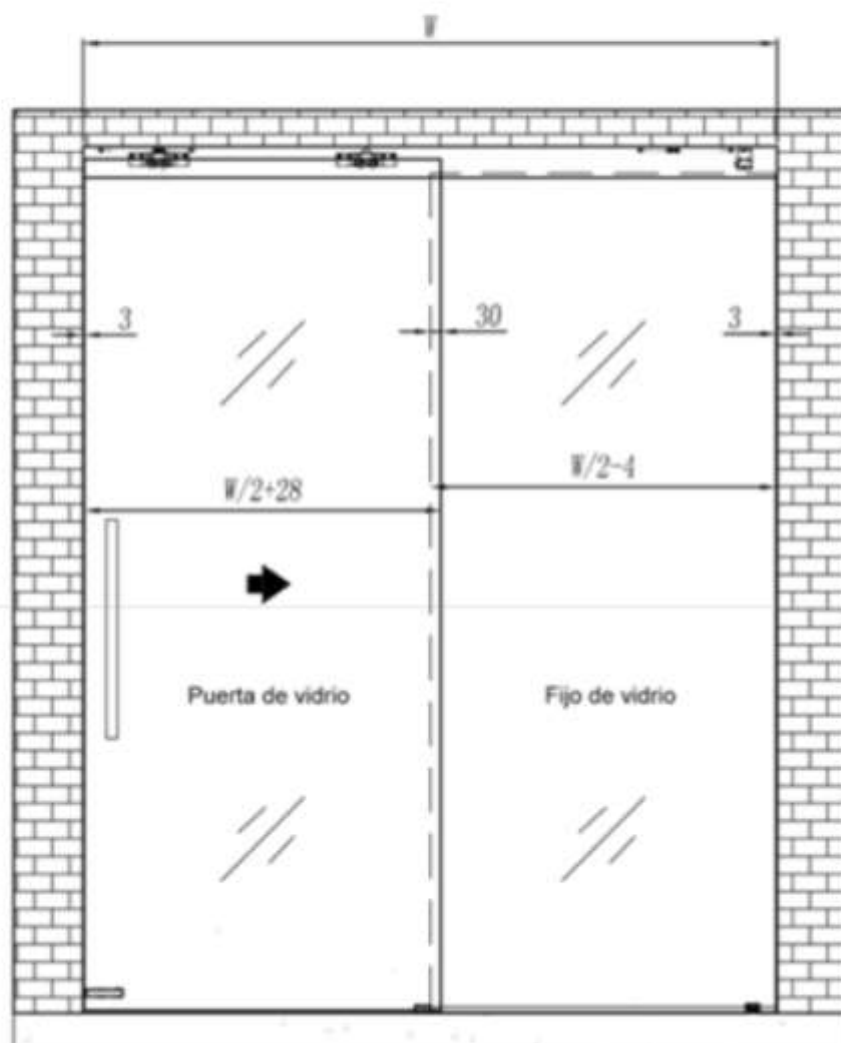

MEDIDAS PARA INSTALACIÓN A PARED:

ANCHO DEL VIDRIO:  $W + 60$  MM  
ALTURA DEL VIDRIO:  $H + 28$  MM

PERFIL DE ALUMINIO

JUEGO COMPLETO DE ACCESORIOS CON CIERRE SUAVE (SOFT CLOSING) Y GUIADOR

TAPAS DE ALUMINIO

**GL-801 - GL-802** SISTEMA DE PUERTA CORREDERA DE 90 KG CON SOFT CLOSING

MEDIDAS PARA INSTALACIÓN A TECHO

ANCHO DEL VIDRIO:  $W + 30$  MM  
ALTURA DEL VIDRIO:  $H - 45$  MM

PERFIL DE ALUMINIO

JUEGO COMPLETO DE ACCESORIOS CON CIERRE SUAVE (SOFT CLOSING) Y GUIADOR

TAPAS DE ALUMINIO

**GL-803 - GL-804 SISTEMA DE PUERTA CORREDERA + FIJO DE 90 KG CON SOFT CLOSING**

MEDIDAS PARA INSTALACIÓN A TECHO

ALTURA DE LA PUERTA DE VIDRIO:  $H - 43$  MM  
 ANCHO DE LA PUERTA DE VIDRIO:  $W / 2 + 28$  MM  
 ALTURA DEL VIDRIO FIJO:  $H - 85$  MM  
 ANCHO DEL VIDRIO FIJO:  $W / 2 - 4$  MM