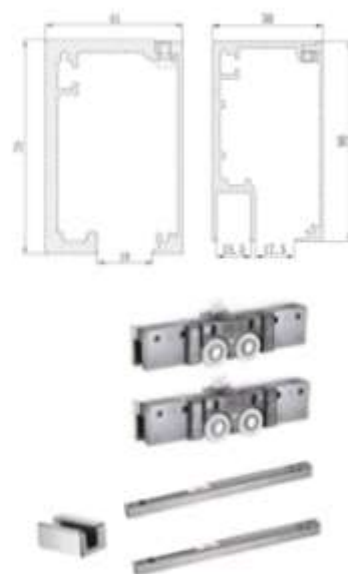

# CORREDERA ALUMINIO

**GL-801 GL-802**

PUERTA CORREDERA DE ALUMINIO CON CIERRE SUAVE (SOFT CLOSING)

**GL-803 GL-804**

PUERTA CORREDERA DE ALUMINIO + FIJO CON CIERRE SUAVE (SOFT CLOSING)

**GL-801 - GL-802** SISTEMA DE PUERTA CORREDERA DE 90 KG CON SOFT CLOSING

MEDIDAS PARA INSTALACIÓN A PARED:

ANCHO DEL VIDRIO:  $W + 60$  MM  
ALTURA DEL VIDRIO:  $H + 28$  MM

PERFIL DE ALUMINIO

JUEGO COMPLETO DE ACCESORIOS CON CIERRE SUAVE (SOFT CLOSING) Y GUIADOR

TAPAS DE ALUMINIO

**GL-801 - GL-802** SISTEMA DE PUERTA CORREDERA DE 90 KG CON SOFT CLOSING

MEDIDAS PARA INSTALACIÓN A TECHO

ANCHO DEL VIDRIO:  $W + 30$  MM  
ALTURA DEL VIDRIO:  $H - 45$  MM

PERFIL DE ALUMINIO

JUEGO COMPLETO DE ACCESORIOS CON CIERRE SUAVE (SOFT CLOSING) Y GUIADOR

TAPAS DE ALUMINIO

**GL-803 - GL-804 SISTEMA DE PUERTA CORREDERA + FIJO DE 90 KG CON SOFT CLOSING**

MEDIDAS PARA INSTALACIÓN A TECHO

ALTURA DE LA PUERTA DE VIDRIO:  $H - 43$  MM  
 ANCHO DE LA PUERTA DE VIDRIO:  $W / 2 + 28$  MM  
 ALTURA DEL VIDRIO FIJO:  $H - 85$  MM  
 ANCHO DEL VIDRIO FIJO:  $W / 2 - 4$  MM