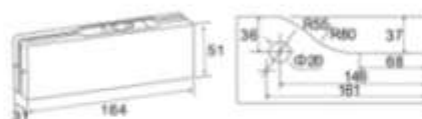

DORMA

GL-PF010
PERNIO BAJO (TIPO DORMA)
 PARA VIDRIO DE 10MM - 12MM

ACABADOS:

GL-PF010S AISI 304 SATINADO
GL-PF010P AISI 304 BRILLO

GL-PF020
PERNIO ALTO
 PARA VIDRIO DE 10MM - 12MM

ACABADOS:

GL-PF020S AISI 304 SATINADO
GL-PF020P AISI 304 BRILLO