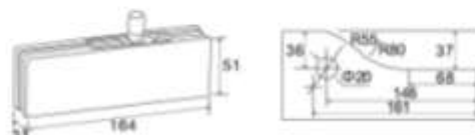

DORMA

GL-PF010
PERNIO BAJO (TIPO DORMA)
 PARA VIDRIO DE 10MM - 12MM

ACABADOS:

GL-PF010S AISI 304 SATINADO
GL-PF010P AISI 304 BRILLO

GL-PF020
PERNIO ALTO
 PARA VIDRIO DE 10MM - 12MM

ACABADOS:

GL-PF020S AISI 304 SATINADO
GL-PF020P AISI 304 BRILLO