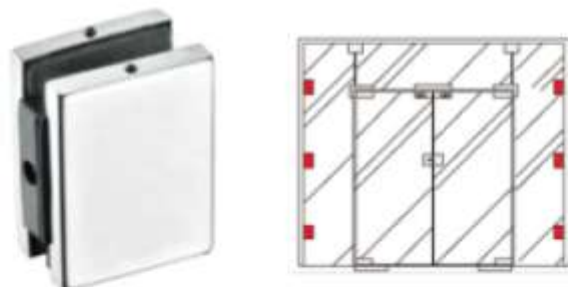

GL-PF040
PERNIO GIRO LATERAL MONTANTE

PARA VIDRIO DE 10MM - 12MM

ACABADOS:

 GL-PF040S AISI 304 SATINADO
 GL-PF040P AISI 304 BRILLO

GL-PF050
PERNIO CON CERRADURA

PARA VIDRIO DE 10MM - 12MM

ACABADOS:

GL-PF050S AISI 304 SATINADO