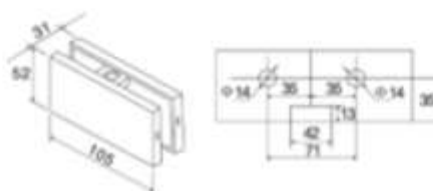

GL-PF528
UNION UNA LUNA 72x54

PARA VIDRIO DE 10MM - 12MM

ACABADOS:

GL-PF528S AISI 304 SATINADO

GL-PF528C
UNION UNA LUNA 52x52

PARA VIDRIO DE 10MM - 12MM

ACABADOS:

 GL-PF528CS AISI 304 SATINADO
 GL-PF528CP AISI 304 BRILLO