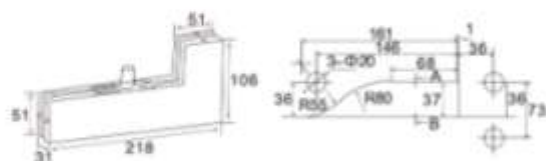

GL-PF030
PERNIO GIRO MONTANTE
 PARA VIDRIO DE 10MM - 12MM

ACABADOS:

GL-PF030S AISI 304 SATINADO
GL-PF030P AISI 304 BRILLO

GL-PF031
PERNIO GIRO MONTANTE
 PARA VIDRIO DE 10MM - 12MM

ACABADOS:

GL-PF031S AISI 304 SATINADO
GL-PF031P AISI 304 BRILLO