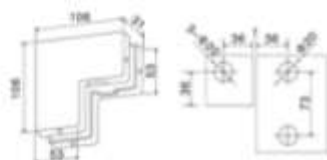

GL-PF528
UNION UNA LUNA 72x54

PARA VIDRIO DE 10MM - 12MM

ACABADOS:

GL-PF528S AISI 304 SATINADO

GL-PF528C
UNION UNA LUNA 52x52

PARA VIDRIO DE 10MM - 12MM

ACABADOS:

 GL-PF528CS AISI 304 SATINADO
 GL-PF528CP AISI 304 BRILLO