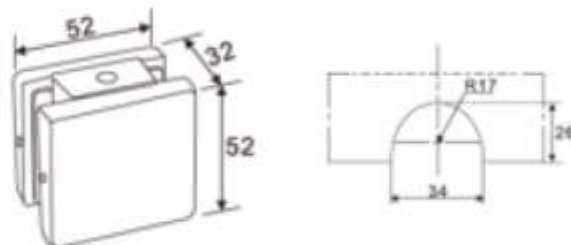

GL-PF528
UNION UNA LUNA 72x54

PARA VIDRIO DE 10MM - 12MM

ACABADOS:

GL-PF528S AISI 304 SATINADO

GL-PF528C
UNION UNA LUNA 52x52

PARA VIDRIO DE 10MM - 12MM

ACABADOS:

 GL-PF528CS AISI 304 SATINADO
 GL-PF528CP AISI 304 BRILLO