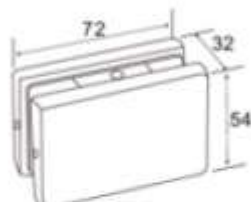

GL-PF528
UNION UNA LUNA 72x54

PARA VIDRIO DE 10MM - 12MM

ACABADOS:

GL-PF528S AISI 304 SATINADO

GL-PF528C
UNION UNA LUNA 52x52

PARA VIDRIO DE 10MM - 12MM

ACABADOS:

 GL-PF528CS AISI 304 SATINADO
 GL-PF528CP AISI 304 BRILLO