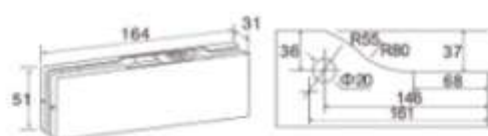

DORMA

GL-PF010
PERNIO BAJO (TIPO DORMA)
 PARA VIDRIO DE 10MM - 12MM

ACABADOS:

GL-PF010S AISI 304 SATINADO
GL-PF010P AISI 304 BRILLO

GL-PF020
PERNIO ALTO
 PARA VIDRIO DE 10MM - 12MM

ACABADOS:

GL-PF020S AISI 304 SATINADO
GL-PF020P AISI 304 BRILLO