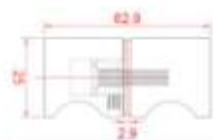

GL-305

POMO CUADRADO

PARA VIDRIO DE 6MM - 12MM
MEDIDAS: 35X35

ACABADOS:

- GL-305S AISI 304 SATINADO
- GL-305P AISI 304 BRILLO
- GL-305NE AISI 304 NEGRO