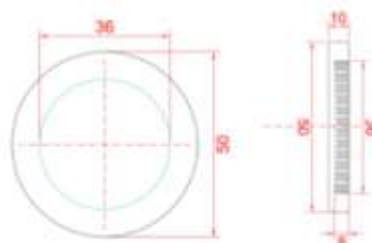

GL-313

TIRADOR UÑERO DE PEGAR

DIAMETRO 60 MM

ACABADOS:

GL-313S AISI 304 SATINADO
GL-313P AISI 304 BRILLO
GL-313NE AISI 304 NEGRO

GL-314

TIRADOR UÑERO DE PEGAR

DIAMETRO 50 MM

ACABADOS:

GL-314S AISI 304 SATINADO
GL-314P AISI 304 BRILLO
GL-314NE AISI 304 NEGRO