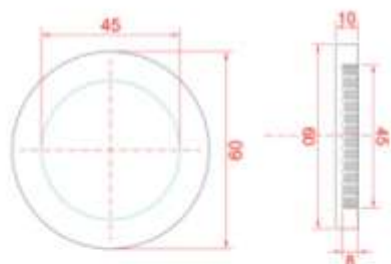

GL-313

TIRADOR UÑERO DE PEGAR

DIAMETRO 60 MM

ACABADOS:

GL-313S AISI 304 SATINADO
GL-313P AISI 304 BRILLO
GL-313NE AISI 304 NEGRO

GL-314

TIRADOR UÑERO DE PEGAR

DIAMETRO 50 MM

ACABADOS:

GL-314S AISI 304 SATINADO
GL-314P AISI 304 BRILLO
GL-314NE AISI 304 NEGRO