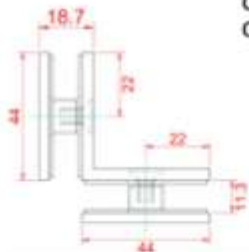

**GL-1203**

**UNION VIDRIO - PARED 90°**  
 PARA VIDRIO DE 8MM - 10MM

ACABADOS:

GL-1203S AISI 304 SATINADO  
 GL-1203P AISI 304 BRILLO  
 GL-1203NE AISI 304 NEGRO

**GL-1206**

**UNION VIDRIO - VIDRIO 180°**  
 PARA VIDRIO DE 8MM - 10MM