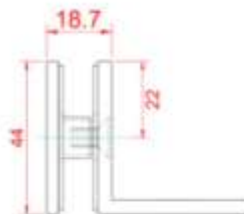

ACABADOS:

GL-1201S AISI 304 SATINADO  
 GL-1201P AISI 304 BRILLO  
 GL-1201NE AISI 304 NEGRO

**GL-1202**

**UNION VIDRIO - VIDRIO 90°**  
 PARA VIDRIO DE 8MM - 10MM

ACABADOS:

GL-1202S AISI 304 SATINADO  
 GL-1202P AISI 304 BRILLO  
 GL-1202NE AISI 304 NEGRO

**GL-1203**

**UNION VIDRIO - PARED 90°**  
 PARA VIDRIO DE 8MM - 10MM

ACABADOS:

GL-1203S AISI 304 SATINADO  
 GL-1203P AISI 304 BRILLO  
 GL-1203NE AISI 304 NEGRO

**GL-1206**

**UNION VIDRIO - VIDRIO 180°**  
 PARA VIDRIO DE 8MM - 10MM