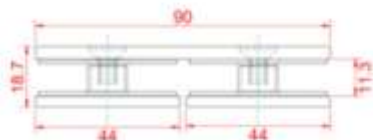

**GL-1203**

**UNION VIDRIO - PARED 90°**  
 PARA VIDRIO DE 8MM - 10MM

ACABADOS:

GL-1203S AISI 304 SATINADO  
 GL-1203P AISI 304 BRILLO  
 GL-1203NE AISI 304 NEGRO

**GL-1206**

**UNION VIDRIO - VIDRIO 180°**  
 PARA VIDRIO DE 8MM - 10MM

ACABADOS:

GL-1206S AISI 304 SATINADO  
 GL-1206P AISI 304 BRILLO  
 GL-1206NE AISI 304 NEGRO

**GL-1207**

**UNION VIDRIO - PARED 180°**  
 PARA VIDRIO DE 8MM - 10MM

ACABADOS:

GL-1207S AISI 304 SATINADO  
 GL-1207P AISI 304 BRILLO  
 GL-1207NE AISI 304 NEGRO