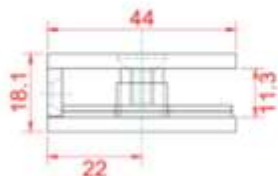

**UNIONES**

**GL-1201A**

**UNION PARED - VIDRIO**  
 PARA VIDRIO DE 8MM - 10MM

ACABADOS:

GL-1201AS AISI 304 SATINADO  
 GL-1201AP AISI 304 BRILLO  
 GL-1201ANE AISI 304 NEGRO

**GL-1201**

**UNION PARED - VIDRIO**  
 PARA VIDRIO DE 8MM - 10MM

ACABADOS:

GL-1201S AISI 304 SATINADO  
 GL-1201P AISI 304 BRILLO  
 GL-1201NE AISI 304 NEGRO

**GL-1202**

**UNION VIDRIO - VIDRIO 90°**  
 PARA VIDRIO DE 8MM - 10MM

ACABADOS:

GL-1202S AISI 304 SATINADO  
 GL-1202P AISI 304 BRILLO  
 GL-1202NE AISI 304 NEGRO

**GL-1203**

**UNION VIDRIO - PARED 90°**  
 PARA VIDRIO DE 8MM - 10MM

ACABADOS:

GL-1203S AISI 304 SATINADO  
 GL-1203P AISI 304 BRILLO  
 GL-1203NE AISI 304 NEGRO

**GL-1206**

**UNION VIDRIO - VIDRIO 180°**  
 PARA VIDRIO DE 8MM - 10MM