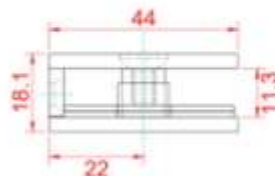

**UNIONES**

**GL-1201A**

**UNION PARED - VIDRIO**  
 PARA VIDRIO DE 8MM - 10MM

ACABADOS:

GL-1201AS AISI 304 SATINADO  
 GL-1201AP AISI 304 BRILLO  
 GL-1201ANE AISI 304 NEGRO

**GL-1201**

**UNION PARED - VIDRIO**  
 PARA VIDRIO DE 8MM - 10MM

ACABADOS:

GL-1201S AISI 304 SATINADO  
 GL-1201P AISI 304 BRILLO  
 GL-1201NE AISI 304 NEGRO

**GL-1202**

**UNION VIDRIO - VIDRIO 90°**  
 PARA VIDRIO DE 8MM - 10MM

ACABADOS:

GL-1202S AISI 304 SATINADO  
 GL-1202P AISI 304 BRILLO  
 GL-1202NE AISI 304 NEGRO

**GL-1203**

**UNION VIDRIO - PARED 90°**  
 PARA VIDRIO DE 8MM - 10MM

ACABADOS:

GL-1203S AISI 304 SATINADO  
 GL-1203P AISI 304 BRILLO  
 GL-1203NE AISI 304 NEGRO

**GL-1206**

**UNION VIDRIO - VIDRIO 180°**  
 PARA VIDRIO DE 8MM - 10MM